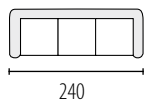

IZA 3

Możliwość zmiany wymiaru mebla
powierzchnia spania 220 x 138 cm

IZA 4

Możliwość zmiany wymiaru mebla
powierzchnia spania 220 x 138 cm

GRANDE SIESTA

Możliwość zmiany wymiaru mebla
powierzchnia spania 200 x 145 cm

IL PICARE

Możliwość zmiany wymiaru mebla

PONGO

Możliwość zmiany wymiaru mebla
powierzchnia spania 200 x 126 cm

FABIO

Możliwość zmiany wymiaru mebla
powierzchnia spania 200 x 145 cm

NEWADA

Możliwość zmiany wymiaru mebla
powierzchnia spania 190 x 145 cm

IZA

Możliwość zmiany wymiaru mebla
powierzchnia spania 200 x 145 cm

PAOLA

Możliwość zmiany wymiaru mebla
powierzchnia spania 200 x 145 cm

ROLF

Możliwość zmiany wymiaru mebla
powierzchnia spania 200 x 145 cm

DIANA 1

Możliwość zmiany wymiaru mebla
powierzchnia spania 205 x 145 cm

DIANA 2

Możliwość zmiany wymiaru mebla
powierzchnia spania 205 x 145 cm

DALLAS

Możliwość zmiany wymiaru mebla
powierzchnia spania 200 x 145 cm