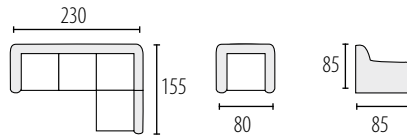

IZA

Możliwość zmiany wymiaru mebla
powierzchnia spania 185 x 140 cm

IZA 1

Możliwość zmiany wymiaru mebla
powierzchnia spania 220 x 138 cm

IZA 2

Możliwość zmiany wymiaru mebla
powierzchnia spania 220 x 138 cm

IZA 3

Możliwość zmiany wymiaru mebla
powierzchnia spania 220 x 138 cm

IZA 4

Możliwość zmiany wymiaru mebla
powierzchnia spania 220 x 138 cm

GRANDE SIESTA

Możliwość zmiany wymiaru mebla
powierzchnia spania 200 x 145 cm

IL PICARE

Możliwość zmiany wymiaru mebla

PONGO

Możliwość zmiany wymiaru mebla
powierzchnia spania 200 x 126 cm

FABIO

Możliwość zmiany wymiaru mebla
powierzchnia spania 200 x 145 cm

NEWADA

Możliwość zmiany wymiaru mebla
powierzchnia spania 190 x 145 cm

IZA

Możliwość zmiany wymiaru mebla
powierzchnia spania 200 x 145 cm

PAOLA

Możliwość zmiany wymiaru mebla
powierzchnia spania 200 x 145 cm

ROLF

Możliwość zmiany wymiaru mebla
powierzchnia spania 200 x 145 cm