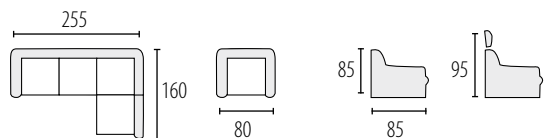

powierzchnia spania stelaż belgijski 185 x 115 cm
 szerokość stelaży RELAX 85
 *mechanizm RELAX elektryczny

PALERMO

Możliwość zmiany wymiaru mebla
powierzchnia spania 190 x 117 cm

PALERMO

Możliwość zmiany wymiaru mebla
powierzchnia spania 190 x 138 cm

PALERMO

Możliwość zmiany wymiaru mebla
powierzchnia spania 210 x 128 cm

LENA

Możliwość zmiany wymiaru mebla
powierzchnia spania 200 x 122 cm

TOPAZ

Możliwość zmiany wymiaru mebla
powierzchnia spania 200 x 122 cm

IZA

Możliwość zmiany wymiaru mebla
powierzchnia spania 185 x 140 cm

IZA 1

Możliwość zmiany wymiaru mebla
powierzchnia spania 220 x 138 cm

IZA 2

Możliwość zmiany wymiaru mebla
powierzchnia spania 220 x 138 cm

IZA 3

Możliwość zmiany wymiaru mebla
powierzchnia spania 220 x 138 cm

IZA 4

Możliwość zmiany wymiaru mebla
powierzchnia spania 220 x 138 cm

GRANDE SIESTA

Możliwość zmiany wymiaru mebla
powierzchnia spania 200 x 145 cm