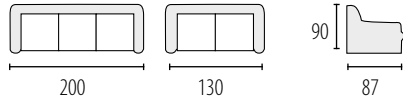

WIGO

Możliwość zmiany wymiaru mebla
powierzchnia spania 190x115 cm