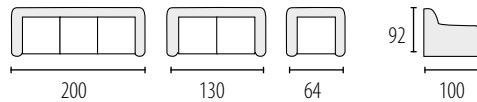

IZA

Możliwość zmiany wymiaru mebla
powierzchnia spania 200 x 145 cm

PAOLA

Możliwość zmiany wymiaru mebla
powierzchnia spania 200 x 145 cm

ROLF

Możliwość zmiany wymiaru mebla
powierzchnia spania 200 x 145 cm

DIANA 1

Możliwość zmiany wymiaru mebla
powierzchnia spania 205 x 145 cm

DIANA 2

Możliwość zmiany wymiaru mebla
powierzchnia spania 205 x 145 cm

DALLAS

Możliwość zmiany wymiaru mebla
powierzchnia spania 200 x 145 cm

VENUS

Możliwość zmiany wymiaru mebla
powierzchnia spania 200 x 145 cm

WIGO

Możliwość zmiany wymiaru mebla
powierzchnia spania 190x115 cm

FLORYDA

Możliwość zmiany wymiaru mebla
powierzchnia spania 190 x 125 cm