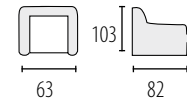

KAROL

Możliwość zmiany wymiaru mebla
powierzchnia spania 190 x 120 cm

LUDWIK

Możliwość zmiany wymiaru mebla
powierzchnia spania 190 x 120 cm

FLORENCJA

Możliwość zmiany wymiaru mebla
powierzchnia spania 202 x 125 cm

ELZA

Możliwość zmiany wymiaru mebla
powierzchnia spania 200 x 125 cm

MONIKA

Możliwość zmiany wymiaru mebla
powierzchnia spania 190 x 125 cm

FINKA

Możliwość zmiany
wymiaru mebla
powierzchnia spania
190 x 120 cm

SMART

Możliwość zmiany
wymiaru mebla
powierzchnia spania
190 x 80 cm

PONTON

Możliwość zmiany wymiaru mebla
powierzchnia spania 205 x 130 cm

MARS

Możliwość zmiany wymiaru mebla
powierzchnia spania 190 x 117 cm