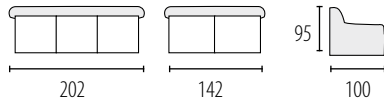

KAROL

Możliwość zmiany wymiaru mebla
powierzchnia spania 190 x 120 cm

LUDWIK

Możliwość zmiany wymiaru mebla
powierzchnia spania 190 x 120 cm

FLORENCJA

Możliwość zmiany wymiaru mebla
powierzchnia spania 202 x 125 cm

ELZA

Możliwość zmiany wymiaru mebla
powierzchnia spania 200 x 125 cm

MONIKA

Możliwość zmiany wymiaru mebla
powierzchnia spania 190 x 125 cm

FINKA

Możliwość zmiany
wymiaru mebla
powierzchnia spania
190 x 120 cm

SMART

Możliwość zmiany
wymiaru mebla
powierzchnia spania
190 x 80 cm

PONTON

Możliwość zmiany wymiaru mebla
powierzchnia spania 205 x 130 cm

MARS

Możliwość zmiany wymiaru mebla
powierzchnia spania 190 x 117 cm