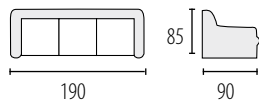

ELZA

Możliwość zmiany wymiaru mebla
powierzchnia spania 200 x 125 cm

MONIKA

Możliwość zmiany wymiaru mebla
powierzchnia spania 190 x 125 cm

FINKA

Możliwość zmiany
wymiaru mebla
powierzchnia spania
190 x 120 cm

SMART

Możliwość zmiany
wymiaru mebla
powierzchnia spania
190 x 80 cm

PONTON

Możliwość zmiany wymiaru mebla
powierzchnia spania 205 x 130 cm

MARS

Możliwość zmiany wymiaru mebla
powierzchnia spania 190 x 117 cm