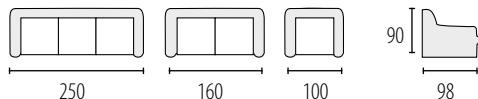

IZA

Możliwość zmiany wymiaru mebla
powierzchnia spania 200 x 145 cm

PAOLA

Możliwość zmiany wymiaru mebla
powierzchnia spania 200 x 145 cm

ROLF

Możliwość zmiany wymiaru mebla
powierzchnia spania 200 x 145 cm

DIANA 1

Możliwość zmiany wymiaru mebla
powierzchnia spania 205 x 145 cm

DIANA 2

Możliwość zmiany wymiaru mebla
powierzchnia spania 205 x 145 cm

DALLAS

Możliwość zmiany wymiaru mebla
powierzchnia spania 200 x 145 cm

VENUS

Możliwość zmiany wymiaru mebla
powierzchnia spania 200 x 145 cm

WIGO

Możliwość zmiany wymiaru mebla
powierzchnia spania 190x115 cm

FLORYDA

Możliwość zmiany wymiaru mebla
powierzchnia spania 190 x 125 cm