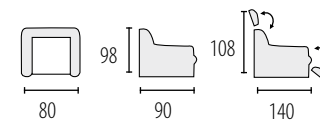

IZA

Możliwość zmiany wymiaru mebla
powierzchnia spania 185 x 140 cm

IZA 1

Możliwość zmiany wymiaru mebla
powierzchnia spania 220 x 138 cm

IZA 2

Możliwość zmiany wymiaru mebla
powierzchnia spania 220 x 138 cm

IZA 3

Możliwość zmiany wymiaru mebla
powierzchnia spania 220 x 138 cm

IZA 4

Możliwość zmiany wymiaru mebla
powierzchnia spania 220 x 138 cm

GRANDE SIESTA

Możliwość zmiany wymiaru mebla
powierzchnia spania 200 x 145 cm

IL PICARE

Możliwość zmiany wymiaru mebla

PONGO

Możliwość zmiany wymiaru mebla
powierzchnia spania 200 x 126 cm

FABIO

Możliwość zmiany wymiaru mebla
powierzchnia spania 200 x 145 cm

NEWADA

Możliwość zmiany wymiaru mebla
powierzchnia spania 190 x 145 cm

IZA

Możliwość zmiany wymiaru mebla
powierzchnia spania 200 x 145 cm

PAOLA

Możliwość zmiany wymiaru mebla
powierzchnia spania 200 x 145 cm

ROLF

Możliwość zmiany wymiaru mebla
powierzchnia spania 200 x 145 cm