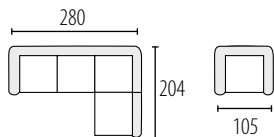

Porty RJ45 + USB

MALIBU

Możliwość zmiany wymiaru mebla

powierzchnia spania 210 x 128 cm

NEXUS

Możliwość zmiany wymiaru mebla

powierzchnia spania 205 x 127 cm

SONAR

Możliwość zmiany wymiaru mebla

PREZYDENT

Możliwość zmiany wymiaru mebla

powierzchnia spania stelaż belgijski 185 x 115 cm
szerokość stelaży RELAX 60, 85
*mechanizm RELAX elektryczny

PREZYDENT

Możliwość zmiany wymiaru mebla

powierzchnia spania stelaż belgijski 185 x 115 cm
 szerokość stelaży RELAX 85
 *mechanizm RELAX elektryczny

PALERMO

Możliwość zmiany wymiaru mebla
powierzchnia spania 190 x 117 cm

PALERMO

Możliwość zmiany wymiaru mebla
powierzchnia spania 190 x 138 cm

DIANA 1

Możliwość zmiany wymiaru mebla
powierzchnia spania 205 x 145 cm

DIANA 2

Możliwość zmiany wymiaru mebla
powierzchnia spania 205 x 145 cm

DALLAS

Możliwość zmiany wymiaru mebla
powierzchnia spania 200 x 145 cm