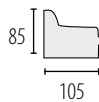

IL PICARE

Możliwość zmiany wymiaru mebla

PONGO

Możliwość zmiany wymiaru mebla
powierzchnia spania 200 x 126 cm

FABIO

Możliwość zmiany wymiaru mebla
powierzchnia spania 200 x 145 cm

NEWADA

Możliwość zmiany wymiaru mebla
powierzchnia spania 190 x 145 cm

IZA

Możliwość zmiany wymiaru mebla
powierzchnia spania 200 x 145 cm

PAOLA

Możliwość zmiany wymiaru mebla
powierzchnia spania 200 x 145 cm

ROLF

Możliwość zmiany wymiaru mebla
powierzchnia spania 200 x 145 cm

DIANA 1

Możliwość zmiany wymiaru mebla
powierzchnia spania 205 x 145 cm

DIANA 2

Możliwość zmiany wymiaru mebla
powierzchnia spania 205 x 145 cm

DALLAS

Możliwość zmiany wymiaru mebla
powierzchnia spania 200 x 145 cm