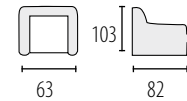

KAROL

Możliwość zmiany wymiaru mebla
powierzchnia spania 190 x 120 cm

LUDWIK

Możliwość zmiany wymiaru mebla
powierzchnia spania 190 x 120 cm

FLORENCJA

Możliwość zmiany wymiaru mebla
powierzchnia spania 202 x 125 cm

ELZA

Możliwość zmiany wymiaru mebla
powierzchnia spania 200 x 125 cm

MONIKA

Możliwość zmiany wymiaru mebla
powierzchnia spania 190 x 125 cm

FINKA

Możliwość zmiany
wymiaru mebla
powierzchnia spania
190 x 120 cm

SMART

Możliwość zmiany
wymiaru mebla
powierzchnia spania
190 x 80 cm

PONTON

Możliwość zmiany wymiaru mebla
powierzchnia spania 205 x 130 cm

MARS

Możliwość zmiany wymiaru mebla
powierzchnia spania 190 x 117 cm