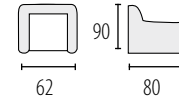

DIANA 1

Możliwość zmiany wymiaru mebla
powierzchnia spania 205 x 145 cm

DIANA 2

Możliwość zmiany wymiaru mebla
powierzchnia spania 205 x 145 cm

DALLAS

Możliwość zmiany wymiaru mebla
powierzchnia spania 200 x 145 cm

VENUS

Możliwość zmiany wymiaru mebla
powierzchnia spania 200 x 145 cm

WIGO

Możliwość zmiany wymiaru mebla
powierzchnia spania 190x115 cm

FLORYDA

Możliwość zmiany wymiaru mebla
powierzchnia spania 190 x 125 cm

KAROL

Możliwość zmiany wymiaru mebla
powierzchnia spania 190 x 120 cm

LUDWIK

Możliwość zmiany wymiaru mebla
powierzchnia spania 190 x 120 cm

FLORENCJA

Możliwość zmiany wymiaru mebla
powierzchnia spania 202 x 125 cm