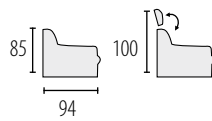

Porty RJ45 + USB

MALIBU

Możliwość zmiany wymiaru mebla

powierzchnia spania 210 x 128 cm

NEXUS

Możliwość zmiany wymiaru mebla

powierzchnia spania 205 x 127 cm

SONAR

Możliwość zmiany wymiaru mebla

PREZYDENT

Możliwość zmiany wymiaru mebla

powierzchnia spania stelaż belgijski 185 x 115 cm
szerokość stelaży RELAX 60, 85
*mechanizm RELAX elektryczny

PREZYDENT

Możliwość zmiany wymiaru mebla