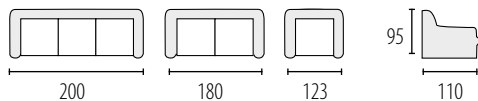

Możliwość zmiany wymiaru mebla
Istnieje możliwość wykonania narożnika