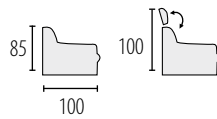

Porty RJ45 + USB

MALIBU

Możliwość zmiany wymiaru mebla

powierzchnia spania 210 x 128 cm

NEXUS

Możliwość zmiany wymiaru mebla

powierzchnia spania 205 x 127 cm

SONAR

Możliwość zmiany wymiaru mebla

PREZYDENT

Możliwość zmiany wymiaru mebla

powierzchnia spania stelaż belgijski 185 x 115 cm
szerokość stelaży RELAX 60, 85
*mechanizm RELAX elektryczny

PREZYDENT

Możliwość zmiany wymiaru mebla

powierzchnia spania stelaż belgijski 185 x 115 cm
 szerokość stelaży RELAX 85
 *mechanizm RELAX elektryczny

PALERMO

Możliwość zmiany wymiaru mebla
powierzchnia spania 190 x 117 cm

PALERMO

Możliwość zmiany wymiaru mebla
powierzchnia spania 190 x 138 cm