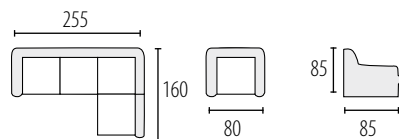

powierzchnia spania stelaż belgijski 185 x 115 cm
 szerokość stelaży RELAX 85
 *mechanizm RELAX elektryczny

PALERMO

Możliwość zmiany wymiaru mebla
powierzchnia spania 190 x 117 cm

PALERMO

Możliwość zmiany wymiaru mebla
powierzchnia spania 190 x 138 cm

PALERMO

Możliwość zmiany wymiaru mebla
powierzchnia spania 210 x 128 cm

LENA

Możliwość zmiany wymiaru mebla
powierzchnia spania 200 x 122 cm

TOPAZ

Możliwość zmiany wymiaru mebla
powierzchnia spania 200 x 122 cm

IZA

Możliwość zmiany wymiaru mebla
powierzchnia spania 185 x 140 cm

IZA 1

Możliwość zmiany wymiaru mebla
powierzchnia spania 220 x 138 cm

IZA 2

Możliwość zmiany wymiaru mebla
powierzchnia spania 220 x 138 cm

IZA 3

Możliwość zmiany wymiaru mebla
powierzchnia spania 220 x 138 cm

IZA 4

Możliwość zmiany wymiaru mebla
powierzchnia spania 220 x 138 cm

GRANDE SIESTA

Możliwość zmiany wymiaru mebla
powierzchnia spania 200 x 145 cm