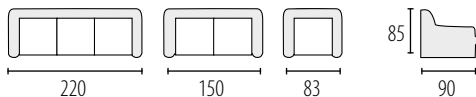

Porty RJ45 + USB

MALIBU

Możliwość zmiany wymiaru mebla

powierzchnia spania 210 x 128 cm

NEXUS

Możliwość zmiany wymiaru mebla

powierzchnia spania 205 x 127 cm

SONAR

Możliwość zmiany wymiaru mebla

PREZYDENT

Możliwość zmiany wymiaru mebla

powierzchnia spania stelaż belgijski 185 x 115 cm
szerokość stelaży RELAX 60, 85
*mechanizm RELAX elektryczny

PREZYDENT

Możliwość zmiany wymiaru mebla

powierzchnia spania stelaż belgijski 185 x 115 cm
 szerokość stelaży RELAX 85
 *mechanizm RELAX elektryczny

PALERMO

Możliwość zmiany wymiaru mebla
powierzchnia spania 190 x 117 cm

PALERMO

Możliwość zmiany wymiaru mebla
powierzchnia spania 190 x 138 cm

PALERMO

Możliwość zmiany wymiaru mebla
powierzchnia spania 210 x 128 cm

LENA

Możliwość zmiany wymiaru mebla
powierzchnia spania 200 x 122 cm

TOPAZ

Możliwość zmiany wymiaru mebla
powierzchnia spania 200 x 122 cm