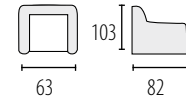

ELZA

Możliwość zmiany wymiaru mebla
powierzchnia spania 200 x 125 cm

MONIKA

Możliwość zmiany wymiaru mebla
powierzchnia spania 190 x 125 cm

FINKA

Możliwość zmiany
wymiaru mebla
powierzchnia spania
190 x 120 cm

SMART

Możliwość zmiany
wymiaru mebla
powierzchnia spania
190 x 80 cm

PONTON

Możliwość zmiany wymiaru mebla
powierzchnia spania 205 x 130 cm

MARS

Możliwość zmiany wymiaru mebla
powierzchnia spania 190 x 117 cm