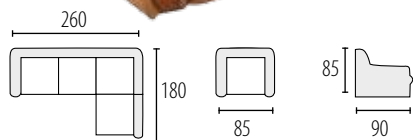

IZA 3

Możliwość zmiany wymiaru mebla
powierzchnia spania 220 x 138 cm

IZA 4

Możliwość zmiany wymiaru mebla
powierzchnia spania 220 x 138 cm

GRANDE SIESTA

Możliwość zmiany wymiaru mebla
powierzchnia spania 200 x 145 cm

IL PICARE

Możliwość zmiany wymiaru mebla

PONGO

Możliwość zmiany wymiaru mebla
powierzchnia spania 200 x 126 cm

FABIO

Możliwość zmiany wymiaru mebla
powierzchnia spania 200 x 145 cm

NEWADA

Możliwość zmiany wymiaru mebla
powierzchnia spania 190 x 145 cm

IZA

Możliwość zmiany wymiaru mebla
powierzchnia spania 200 x 145 cm

PAOLA

Możliwość zmiany wymiaru mebla
powierzchnia spania 200 x 145 cm

ROLF

Możliwość zmiany wymiaru mebla
powierzchnia spania 200 x 145 cm

DIANA 1

Możliwość zmiany wymiaru mebla
powierzchnia spania 205 x 145 cm

DIANA 2

Możliwość zmiany wymiaru mebla
powierzchnia spania 205 x 145 cm

DALLAS

Możliwość zmiany wymiaru mebla
powierzchnia spania 200 x 145 cm