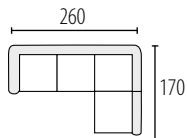

Porty RJ45 + USB

MALIBU

Możliwość zmiany wymiaru mebla

powierzchnia spania 210 x 128 cm

NEXUS

Możliwość zmiany wymiaru mebla

powierzchnia spania 205 x 127 cm

SONAR

Możliwość zmiany wymiaru mebla

PREZYDENT

Możliwość zmiany wymiaru mebla

powierzchnia spania stelaż belgijski 185 x 115 cm
szerokość stelaży RELAX 60, 85
*mechanizm RELAX elektryczny

PREZYDENT

Możliwość zmiany wymiaru mebla

powierzchnia spania stelaż belgijski 185 x 115 cm
 szerokość stelaży RELAX 85
 *mechanizm RELAX elektryczny

PALERMO

Możliwość zmiany wymiaru mebla
powierzchnia spania 190 x 117 cm

PALERMO

Możliwość zmiany wymiaru mebla
powierzchnia spania 190 x 138 cm

DIANA 1

Możliwość zmiany wymiaru mebla
powierzchnia spania 205 x 145 cm

DIANA 2

Możliwość zmiany wymiaru mebla
powierzchnia spania 205 x 145 cm

DALLAS

Możliwość zmiany wymiaru mebla
powierzchnia spania 200 x 145 cm