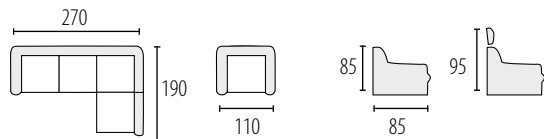

powierzchnia spania stelaż belgijski 185 x 115 cm
 szerokość stelaży RELAX 85
 *mechanizm RELAX elektryczny

PALERMO

Możliwość zmiany wymiaru mebla
powierzchnia spania 190 x 117 cm

PALERMO

Możliwość zmiany wymiaru mebla
powierzchnia spania 190 x 138 cm

PALERMO

Możliwość zmiany wymiaru mebla
powierzchnia spania 210 x 128 cm

LENA

Możliwość zmiany wymiaru mebla
powierzchnia spania 200 x 122 cm

TOPAZ

Możliwość zmiany wymiaru mebla
powierzchnia spania 200 x 122 cm

IZA

Możliwość zmiany wymiaru mebla
powierzchnia spania 185 x 140 cm

IZA 1

Możliwość zmiany wymiaru mebla
powierzchnia spania 220 x 138 cm

IZA 2

Możliwość zmiany wymiaru mebla
powierzchnia spania 220 x 138 cm

IZA 3

Możliwość zmiany wymiaru mebla
powierzchnia spania 220 x 138 cm

IZA 4

Możliwość zmiany wymiaru mebla
powierzchnia spania 220 x 138 cm

GRANDE SIESTA

Możliwość zmiany wymiaru mebla
powierzchnia spania 200 x 145 cm