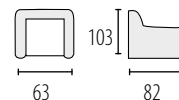

ELZA

Możliwość zmiany wymiaru mebla
powierzchnia spania 200 x 125 cm

MONIKA

Możliwość zmiany wymiaru mebla
powierzchnia spania 190 x 125 cm

FINKA

Możliwość zmiany
wymiaru mebla
powierzchnia spania
190 x 120 cm

SMART

Możliwość zmiany
wymiaru mebla
powierzchnia spania
190 x 80 cm

PONTON

Możliwość zmiany wymiaru mebla
powierzchnia spania 205 x 130 cm

MARS

Możliwość zmiany wymiaru mebla
powierzchnia spania 190 x 117 cm