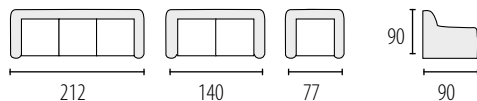

DIANA 1

Możliwość zmiany wymiaru mebla
powierzchnia spania 205 x 145 cm

DIANA 2

Możliwość zmiany wymiaru mebla
powierzchnia spania 205 x 145 cm

DALLAS

Możliwość zmiany wymiaru mebla
powierzchnia spania 200 x 145 cm

VENUS

Możliwość zmiany wymiaru mebla
powierzchnia spania 200 x 145 cm

WIGO

Możliwość zmiany wymiaru mebla
powierzchnia spania 190x115 cm

FLORYDA

Możliwość zmiany wymiaru mebla
powierzchnia spania 190 x 125 cm

KAROL

Możliwość zmiany wymiaru mebla
powierzchnia spania 190 x 120 cm

LUDWIK

Możliwość zmiany wymiaru mebla
powierzchnia spania 190 x 120 cm

FLORENCJA

Możliwość zmiany wymiaru mebla
powierzchnia spania 202 x 125 cm

ELZA

Możliwość zmiany wymiaru mebla
powierzchnia spania 200 x 125 cm

MONIKA

Możliwość zmiany wymiaru mebla
powierzchnia spania 190 x 125 cm

FINKA

Możliwość zmiany
wymiaru mebla
powierzchnia spania
190 x 120 cm