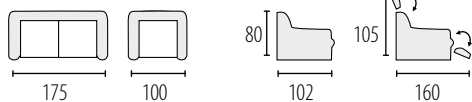

Porty RJ45 + USB

MALIBU

Możliwość zmiany wymiaru mebla

powierzchnia spania 210 x 128 cm

NEXUS

Możliwość zmiany wymiaru mebla

powierzchnia spania 205 x 127 cm

SONAR

Możliwość zmiany wymiaru mebla

PREZYDENT

Możliwość zmiany wymiaru mebla

powierzchnia spania stelaż belgijski 185 x 115 cm
szerokość stelaży RELAX 60, 85
*mechanizm RELAX elektryczny

PREZYDENT

Możliwość zmiany wymiaru mebla

powierzchnia spania stelaż belgijski 185 x 115 cm
 szerokość stelaży RELAX 85
 *mechanizm RELAX elektryczny

PALERMO

Możliwość zmiany wymiaru mebla
powierzchnia spania 190 x 117 cm

PALERMO

Możliwość zmiany wymiaru mebla
powierzchnia spania 190 x 138 cm

DIANA 1

Możliwość zmiany wymiaru mebla
powierzchnia spania 205 x 145 cm

DIANA 2

Możliwość zmiany wymiaru mebla
powierzchnia spania 205 x 145 cm

DALLAS

Możliwość zmiany wymiaru mebla
powierzchnia spania 200 x 145 cm