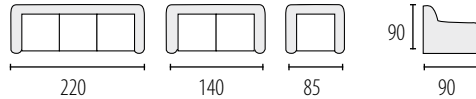

IZA 3

Możliwość zmiany wymiaru mebla
powierzchnia spania 220 x 138 cm

IZA 4

Możliwość zmiany wymiaru mebla
powierzchnia spania 220 x 138 cm

GRANDE SIESTA

Możliwość zmiany wymiaru mebla
powierzchnia spania 200 x 145 cm

IL PICARE

Możliwość zmiany wymiaru mebla

PONGO

Możliwość zmiany wymiaru mebla
powierzchnia spania 200 x 126 cm

FABIO

Możliwość zmiany wymiaru mebla
powierzchnia spania 200 x 145 cm

NEWADA

Możliwość zmiany wymiaru mebla
powierzchnia spania 190 x 145 cm

IZA

Możliwość zmiany wymiaru mebla
powierzchnia spania 200 x 145 cm

PAOLA

Możliwość zmiany wymiaru mebla
powierzchnia spania 200 x 145 cm

ROLF

Możliwość zmiany wymiaru mebla
powierzchnia spania 200 x 145 cm

DIANA 1

Możliwość zmiany wymiaru mebla
powierzchnia spania 205 x 145 cm

DIANA 2

Możliwość zmiany wymiaru mebla
powierzchnia spania 205 x 145 cm

DALLAS

Możliwość zmiany wymiaru mebla
powierzchnia spania 200 x 145 cm