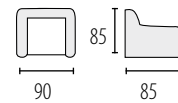

IZA 3

Możliwość zmiany wymiaru mebla
powierzchnia spania 220 x 138 cm

IZA 4

Możliwość zmiany wymiaru mebla
powierzchnia spania 220 x 138 cm

GRANDE SIESTA

Możliwość zmiany wymiaru mebla
powierzchnia spania 200 x 145 cm

IL PICARE

Możliwość zmiany wymiaru mebla

PONGO

Możliwość zmiany wymiaru mebla
powierzchnia spania 200 x 126 cm

FABIO

Możliwość zmiany wymiaru mebla
powierzchnia spania 200 x 145 cm

NEWADA

Możliwość zmiany wymiaru mebla
powierzchnia spania 190 x 145 cm

IZA

Możliwość zmiany wymiaru mebla
powierzchnia spania 200 x 145 cm

PAOLA

Możliwość zmiany wymiaru mebla
powierzchnia spania 200 x 145 cm

ROLF

Możliwość zmiany wymiaru mebla
powierzchnia spania 200 x 145 cm

DIANA 1

Możliwość zmiany wymiaru mebla
powierzchnia spania 205 x 145 cm

DIANA 2

Możliwość zmiany wymiaru mebla
powierzchnia spania 205 x 145 cm

DALLAS

Możliwość zmiany wymiaru mebla
powierzchnia spania 200 x 145 cm