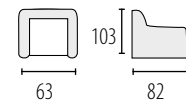

ELZA

Możliwość zmiany wymiaru mebla
powierzchnia spania 200 x 125 cm

MONIKA

Możliwość zmiany wymiaru mebla
powierzchnia spania 190 x 125 cm

FINKA

Możliwość zmiany
wymiaru mebla
powierzchnia spania
190 x 120 cm

SMART

Możliwość zmiany
wymiaru mebla
powierzchnia spania
190 x 80 cm

PONTON

Możliwość zmiany wymiaru mebla
powierzchnia spania 205 x 130 cm

MARS

Możliwość zmiany wymiaru mebla
powierzchnia spania 190 x 117 cm