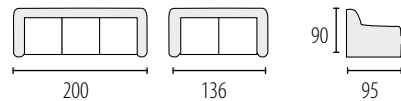

KAROL

Możliwość zmiany wymiaru mebla
powierzchnia spania 190 x 120 cm

LUDWIK

Możliwość zmiany wymiaru mebla
powierzchnia spania 190 x 120 cm

FLORENCJA

Możliwość zmiany wymiaru mebla
powierzchnia spania 202 x 125 cm

ELZA

Możliwość zmiany wymiaru mebla
powierzchnia spania 200 x 125 cm

MONIKA

Możliwość zmiany wymiaru mebla
powierzchnia spania 190 x 125 cm

FINKA

Możliwość zmiany
wymiaru mebla
powierzchnia spania
190 x 120 cm

SMART

Możliwość zmiany
wymiaru mebla
powierzchnia spania
190 x 80 cm

PONTON

Możliwość zmiany wymiaru mebla
powierzchnia spania 205 x 130 cm

MARS

Możliwość zmiany wymiaru mebla
powierzchnia spania 190 x 117 cm