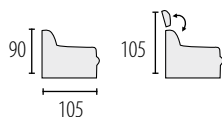

Porty RJ45 + USB

MALIBU

Możliwość zmiany wymiaru mebla

powierzchnia spania 210 x 128 cm

NEXUS

Możliwość zmiany wymiaru mebla

powierzchnia spania 205 x 127 cm

SONAR

Możliwość zmiany wymiaru mebla

PREZYDENT

Możliwość zmiany wymiaru mebla

powierzchnia spania stelaż belgijski 185 x 115 cm
szerokość stelaży RELAX 60, 85
*mechanizm RELAX elektryczny

PREZYDENT

Możliwość zmiany wymiaru mebla

powierzchnia spania stelaż belgijski 185 x 115 cm
 szerokość stelaży RELAX 85
 *mechanizm RELAX elektryczny

PALERMO

Możliwość zmiany wymiaru mebla
powierzchnia spania 190 x 117 cm

PALERMO

Możliwość zmiany wymiaru mebla
powierzchnia spania 190 x 138 cm

DIANA 1

Możliwość zmiany wymiaru mebla
powierzchnia spania 205 x 145 cm

DIANA 2

Możliwość zmiany wymiaru mebla
powierzchnia spania 205 x 145 cm

DALLAS

Możliwość zmiany wymiaru mebla
powierzchnia spania 200 x 145 cm