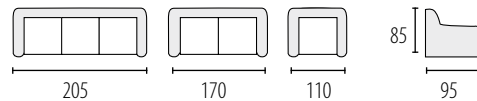

IZA 3

Możliwość zmiany wymiaru mebla
powierzchnia spania 220 x 138 cm

IZA 4

Możliwość zmiany wymiaru mebla
powierzchnia spania 220 x 138 cm

GRANDE SIESTA

Możliwość zmiany wymiaru mebla
powierzchnia spania 200 x 145 cm

IL PICARE

Możliwość zmiany wymiaru mebla

PONGO

Możliwość zmiany wymiaru mebla
powierzchnia spania 200 x 126 cm

FABIO

Możliwość zmiany wymiaru mebla
powierzchnia spania 200 x 145 cm

NEWADA

Możliwość zmiany wymiaru mebla
powierzchnia spania 190 x 145 cm

IZA

Możliwość zmiany wymiaru mebla
powierzchnia spania 200 x 145 cm

PAOLA

Możliwość zmiany wymiaru mebla
powierzchnia spania 200 x 145 cm

ROLF

Możliwość zmiany wymiaru mebla
powierzchnia spania 200 x 145 cm

DIANA 1

Możliwość zmiany wymiaru mebla
powierzchnia spania 205 x 145 cm

DIANA 2

Możliwość zmiany wymiaru mebla
powierzchnia spania 205 x 145 cm

DALLAS

Możliwość zmiany wymiaru mebla
powierzchnia spania 200 x 145 cm