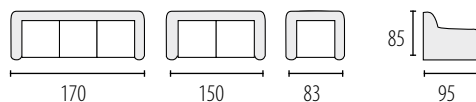

Możliwość zmiany wymiaru mebla

PREZYDENT

Możliwość zmiany wymiaru mebla

powierzchnia spania stelaż belgijski 185 x 115 cm
szerokość stelaży RELAX 60, 85
*mechanizm RELAX elektryczny

PREZYDENT

Możliwość zmiany wymiaru mebla

powierzchnia spania stelaż belgijski 185 x 115 cm
 szerokość stelaży RELAX 85
 *mechanizm RELAX elektryczny

PALERMO

Możliwość zmiany wymiaru mebla
powierzchnia spania 190 x 117 cm

PALERMO

Możliwość zmiany wymiaru mebla
powierzchnia spania 190 x 138 cm

PALERMO

Możliwość zmiany wymiaru mebla
powierzchnia spania 210 x 128 cm

LENA

Możliwość zmiany wymiaru mebla
powierzchnia spania 200 x 122 cm

TOPAZ

Możliwość zmiany wymiaru mebla
powierzchnia spania 200 x 122 cm

IZA

Możliwość zmiany wymiaru mebla
powierzchnia spania 185 x 140 cm

IZA 1

Możliwość zmiany wymiaru mebla
powierzchnia spania 220 x 138 cm

IZA 2

Możliwość zmiany wymiaru mebla
powierzchnia spania 220 x 138 cm