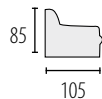

IZA 3

Możliwość zmiany wymiaru mebla
powierzchnia spania 220 x 138 cm

IZA 4

Możliwość zmiany wymiaru mebla
powierzchnia spania 220 x 138 cm

GRANDE SIESTA

Możliwość zmiany wymiaru mebla
powierzchnia spania 200 x 145 cm

IL PICARE

Możliwość zmiany wymiaru mebla

PONGO

Możliwość zmiany wymiaru mebla
powierzchnia spania 200 x 126 cm

FABIO

Możliwość zmiany wymiaru mebla
powierzchnia spania 200 x 145 cm

NEWADA

Możliwość zmiany wymiaru mebla
powierzchnia spania 190 x 145 cm

IZA

Możliwość zmiany wymiaru mebla
powierzchnia spania 200 x 145 cm

PAOLA

Możliwość zmiany wymiaru mebla
powierzchnia spania 200 x 145 cm

ROLF

Możliwość zmiany wymiaru mebla
powierzchnia spania 200 x 145 cm

DIANA 1

Możliwość zmiany wymiaru mebla
powierzchnia spania 205 x 145 cm

DIANA 2

Możliwość zmiany wymiaru mebla
powierzchnia spania 205 x 145 cm

DALLAS

Możliwość zmiany wymiaru mebla
powierzchnia spania 200 x 145 cm