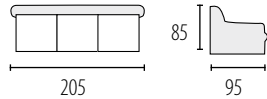

IZA 3

Możliwość zmiany wymiaru mebla
powierzchnia spania 220 x 138 cm

IZA 4

Możliwość zmiany wymiaru mebla
powierzchnia spania 220 x 138 cm

GRANDE SIESTA

Możliwość zmiany wymiaru mebla
powierzchnia spania 200 x 145 cm

IL PICARE

Możliwość zmiany wymiaru mebla

PONGO

Możliwość zmiany wymiaru mebla
powierzchnia spania 200 x 126 cm

FABIO

Możliwość zmiany wymiaru mebla
powierzchnia spania 200 x 145 cm

NEWADA

Możliwość zmiany wymiaru mebla
powierzchnia spania 190 x 145 cm

IZA

Możliwość zmiany wymiaru mebla
powierzchnia spania 200 x 145 cm

PAOLA

Możliwość zmiany wymiaru mebla
powierzchnia spania 200 x 145 cm

ROLF

Możliwość zmiany wymiaru mebla
powierzchnia spania 200 x 145 cm

DIANA 1

Możliwość zmiany wymiaru mebla
powierzchnia spania 205 x 145 cm

DIANA 2

Możliwość zmiany wymiaru mebla
powierzchnia spania 205 x 145 cm

DALLAS

Możliwość zmiany wymiaru mebla
powierzchnia spania 200 x 145 cm