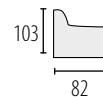

Możliwość zmiany wymiaru mebla

PREZYDENT

Możliwość zmiany wymiaru mebla

powierzchnia spania stelaż belgijski 185 x 115 cm
szerokość stelaży RELAX 60, 85
*mechanizm RELAX elektryczny

PREZYDENT

Możliwość zmiany wymiaru mebla

powierzchnia spania stelaż belgijski 185 x 115 cm
 szerokość stelaży RELAX 85
 *mechanizm RELAX elektryczny

PALERMO

Możliwość zmiany wymiaru mebla
powierzchnia spania 190 x 117 cm

PALERMO

Możliwość zmiany wymiaru mebla
powierzchnia spania 190 x 138 cm

PALERMO

Możliwość zmiany wymiaru mebla
powierzchnia spania 210 x 128 cm

LENA

Możliwość zmiany wymiaru mebla
powierzchnia spania 200 x 122 cm

TOPAZ

Możliwość zmiany wymiaru mebla
powierzchnia spania 200 x 122 cm

IZA

Możliwość zmiany wymiaru mebla
powierzchnia spania 185 x 140 cm

IZA 1

Możliwość zmiany wymiaru mebla
powierzchnia spania 220 x 138 cm

IZA 2

Możliwość zmiany wymiaru mebla
powierzchnia spania 220 x 138 cm