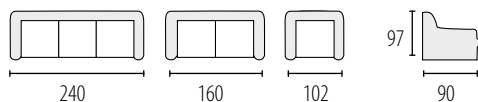

IZA 3

Możliwość zmiany wymiaru mebla
powierzchnia spania 220 x 138 cm

IZA 4

Możliwość zmiany wymiaru mebla
powierzchnia spania 220 x 138 cm

GRANDE SIESTA

Możliwość zmiany wymiaru mebla
powierzchnia spania 200 x 145 cm

IL PICARE

Możliwość zmiany wymiaru mebla

PONGO

Możliwość zmiany wymiaru mebla
powierzchnia spania 200 x 126 cm

FABIO

Możliwość zmiany wymiaru mebla
powierzchnia spania 200 x 145 cm

NEWADA

Możliwość zmiany wymiaru mebla
powierzchnia spania 190 x 145 cm

IZA

Możliwość zmiany wymiaru mebla
powierzchnia spania 200 x 145 cm

PAOLA

Możliwość zmiany wymiaru mebla
powierzchnia spania 200 x 145 cm

ROLF

Możliwość zmiany wymiaru mebla
powierzchnia spania 200 x 145 cm

DIANA 1

Możliwość zmiany wymiaru mebla
powierzchnia spania 205 x 145 cm

DIANA 2

Możliwość zmiany wymiaru mebla
powierzchnia spania 205 x 145 cm

DALLAS

Możliwość zmiany wymiaru mebla
powierzchnia spania 200 x 145 cm