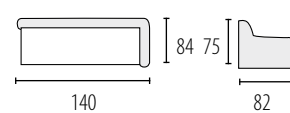

KAROL

Możliwość zmiany wymiaru mebla
powierzchnia spania 190 x 120 cm

LUDWIK

Możliwość zmiany wymiaru mebla
powierzchnia spania 190 x 120 cm

FLORENCJA

Możliwość zmiany wymiaru mebla
powierzchnia spania 202 x 125 cm

ELZA

Możliwość zmiany wymiaru mebla
powierzchnia spania 200 x 125 cm

MONIKA

Możliwość zmiany wymiaru mebla
powierzchnia spania 190 x 125 cm

FINKA

Możliwość zmiany
wymiaru mebla
powierzchnia spania
190 x 120 cm

SMART

Możliwość zmiany
wymiaru mebla
powierzchnia spania
190 x 80 cm

PONTON

Możliwość zmiany wymiaru mebla
powierzchnia spania 205 x 130 cm

MARS

Możliwość zmiany wymiaru mebla
powierzchnia spania 190 x 117 cm