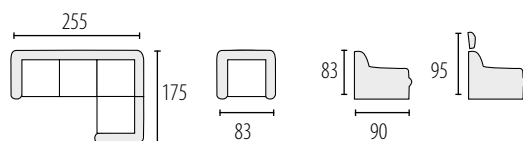

Możliwość zmiany wymiaru mebla

PREZYDENT

Możliwość zmiany wymiaru mebla

powierzchnia spania stelaż belgijski 185 x 115 cm
szerokość stelaży RELAX 60, 85
*mechanizm RELAX elektryczny

PREZYDENT

Możliwość zmiany wymiaru mebla

powierzchnia spania stelaż belgijski 185 x 115 cm
 szerokość stelaży RELAX 85
 *mechanizm RELAX elektryczny

PALERMO

Możliwość zmiany wymiaru mebla
powierzchnia spania 190 x 117 cm

PALERMO

Możliwość zmiany wymiaru mebla
powierzchnia spania 190 x 138 cm

PALERMO

Możliwość zmiany wymiaru mebla
powierzchnia spania 210 x 128 cm

LENA

Możliwość zmiany wymiaru mebla
powierzchnia spania 200 x 122 cm

TOPAZ

Możliwość zmiany wymiaru mebla
powierzchnia spania 200 x 122 cm

IZA

Możliwość zmiany wymiaru mebla
powierzchnia spania 185 x 140 cm

IZA 1

Możliwość zmiany wymiaru mebla
powierzchnia spania 220 x 138 cm

IZA 2

Możliwość zmiany wymiaru mebla
powierzchnia spania 220 x 138 cm