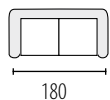

powierzchnia spania stelaż belgijski 185 x 115 cm
 szerokość stelaży RELAX 85
 *mechanizm RELAX elektryczny

PALERMO

Możliwość zmiany wymiaru mebla
powierzchnia spania 190 x 117 cm

PALERMO

Możliwość zmiany wymiaru mebla
powierzchnia spania 190 x 138 cm

PALERMO

Możliwość zmiany wymiaru mebla
powierzchnia spania 210 x 128 cm

LENA

Możliwość zmiany wymiaru mebla
powierzchnia spania 200 x 122 cm

TOPAZ

Możliwość zmiany wymiaru mebla
powierzchnia spania 200 x 122 cm

IZA

Możliwość zmiany wymiaru mebla
powierzchnia spania 185 x 140 cm

IZA 1

Możliwość zmiany wymiaru mebla
powierzchnia spania 220 x 138 cm

IZA 2

Możliwość zmiany wymiaru mebla
powierzchnia spania 220 x 138 cm

IZA 3

Możliwość zmiany wymiaru mebla
powierzchnia spania 220 x 138 cm

IZA 4

Możliwość zmiany wymiaru mebla
powierzchnia spania 220 x 138 cm

GRANDE SIESTA

Możliwość zmiany wymiaru mebla
powierzchnia spania 200 x 145 cm