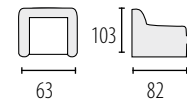

IZA 3

Możliwość zmiany wymiaru mebla
powierzchnia spania 220 x 138 cm

IZA 4

Możliwość zmiany wymiaru mebla
powierzchnia spania 220 x 138 cm

GRANDE SIESTA

Możliwość zmiany wymiaru mebla
powierzchnia spania 200 x 145 cm

IL PICARE

Możliwość zmiany wymiaru mebla

PONGO

Możliwość zmiany wymiaru mebla
powierzchnia spania 200 x 126 cm

FABIO

Możliwość zmiany wymiaru mebla
powierzchnia spania 200 x 145 cm

NEWADA

Możliwość zmiany wymiaru mebla
powierzchnia spania 190 x 145 cm

IZA

Możliwość zmiany wymiaru mebla
powierzchnia spania 200 x 145 cm

PAOLA

Możliwość zmiany wymiaru mebla
powierzchnia spania 200 x 145 cm

ROLF

Możliwość zmiany wymiaru mebla
powierzchnia spania 200 x 145 cm

DIANA 1

Możliwość zmiany wymiaru mebla
powierzchnia spania 205 x 145 cm

DIANA 2

Możliwość zmiany wymiaru mebla
powierzchnia spania 205 x 145 cm

DALLAS

Możliwość zmiany wymiaru mebla
powierzchnia spania 200 x 145 cm