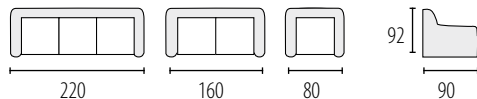

IZA

Możliwość zmiany wymiaru mebla
powierzchnia spania 200 x 145 cm

PAOLA

Możliwość zmiany wymiaru mebla
powierzchnia spania 200 x 145 cm

ROLF

Możliwość zmiany wymiaru mebla
powierzchnia spania 200 x 145 cm

DIANA 1

Możliwość zmiany wymiaru mebla
powierzchnia spania 205 x 145 cm

DIANA 2

Możliwość zmiany wymiaru mebla
powierzchnia spania 205 x 145 cm

DALLAS

Możliwość zmiany wymiaru mebla
powierzchnia spania 200 x 145 cm

VENUS

Możliwość zmiany wymiaru mebla
powierzchnia spania 200 x 145 cm

WIGO

Możliwość zmiany wymiaru mebla
powierzchnia spania 190x115 cm

FLORYDA

Możliwość zmiany wymiaru mebla
powierzchnia spania 190 x 125 cm

KAROL

Możliwość zmiany wymiaru mebla
powierzchnia spania 190 x 120 cm

LUDWIK

Możliwość zmiany wymiaru mebla
powierzchnia spania 190 x 120 cm

FLORENCJA

Możliwość zmiany wymiaru mebla
powierzchnia spania 202 x 125 cm