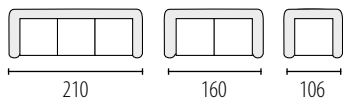

Porty RJ45 + USB

MALIBU

Możliwość zmiany wymiaru mebla

powierzchnia spania 210 x 128 cm

NEXUS

Możliwość zmiany wymiaru mebla

powierzchnia spania 205 x 127 cm

SONAR

Możliwość zmiany wymiaru mebla

PREZYDENT

Możliwość zmiany wymiaru mebla

powierzchnia spania stelaż belgijski 185 x 115 cm
szerokość stelaży RELAX 60, 85
*mechanizm RELAX elektryczny

PREZYDENT

Możliwość zmiany wymiaru mebla

powierzchnia spania stelaż belgijski 185 x 115 cm
 szerokość stelaży RELAX 85
 *mechanizm RELAX elektryczny

PALERMO

Możliwość zmiany wymiaru mebla
powierzchnia spania 190 x 117 cm

PALERMO

Możliwość zmiany wymiaru mebla
powierzchnia spania 190 x 138 cm

DIANA 1

Możliwość zmiany wymiaru mebla
powierzchnia spania 205 x 145 cm

DIANA 2

Możliwość zmiany wymiaru mebla
powierzchnia spania 205 x 145 cm

DALLAS

Możliwość zmiany wymiaru mebla
powierzchnia spania 200 x 145 cm