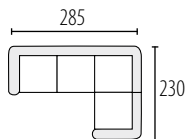

Porty RJ45 + USB

MALIBU

Możliwość zmiany wymiaru mebla

powierzchnia spania 210 x 128 cm

NEXUS

Możliwość zmiany wymiaru mebla

powierzchnia spania 205 x 127 cm

SONAR

Możliwość zmiany wymiaru mebla

PREZYDENT

Możliwość zmiany wymiaru mebla

powierzchnia spania stelaż belgijski 185 x 115 cm
szerokość stelaży RELAX 60, 85
*mechanizm RELAX elektryczny

PREZYDENT

Możliwość zmiany wymiaru mebla

powierzchnia spania stelaż belgijski 185 x 115 cm
 szerokość stelaży RELAX 85
 *mechanizm RELAX elektryczny

PALERMO

Możliwość zmiany wymiaru mebla
powierzchnia spania 190 x 117 cm

PALERMO

Możliwość zmiany wymiaru mebla
powierzchnia spania 190 x 138 cm

PALERMO

Możliwość zmiany wymiaru mebla
powierzchnia spania 210 x 128 cm

LENA

Możliwość zmiany wymiaru mebla
powierzchnia spania 200 x 122 cm

TOPAZ

Możliwość zmiany wymiaru mebla
powierzchnia spania 200 x 122 cm