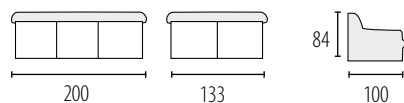

Możliwość zmiany wymiaru mebla

PREZYDENT

Możliwość zmiany wymiaru mebla

powierzchnia spania stelaż belgijski 185 x 115 cm
szerokość stelaży RELAX 60, 85
*mechanizm RELAX elektryczny

PREZYDENT

Możliwość zmiany wymiaru mebla

powierzchnia spania stelaż belgijski 185 x 115 cm
 szerokość stelaży RELAX 85
 *mechanizm RELAX elektryczny

PALERMO

Możliwość zmiany wymiaru mebla
powierzchnia spania 190 x 117 cm

PALERMO

Możliwość zmiany wymiaru mebla
powierzchnia spania 190 x 138 cm

PALERMO

Możliwość zmiany wymiaru mebla
powierzchnia spania 210 x 128 cm

LENA

Możliwość zmiany wymiaru mebla
powierzchnia spania 200 x 122 cm

TOPAZ

Możliwość zmiany wymiaru mebla
powierzchnia spania 200 x 122 cm

IZA

Możliwość zmiany wymiaru mebla
powierzchnia spania 185 x 140 cm

IZA 1

Możliwość zmiany wymiaru mebla
powierzchnia spania 220 x 138 cm

IZA 2

Możliwość zmiany wymiaru mebla
powierzchnia spania 220 x 138 cm