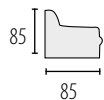

Możliwość zmiany wymiaru mebla

PREZYDENT

Możliwość zmiany wymiaru mebla

powierzchnia spania stelaż belgijski 185 x 115 cm
szerokość stelaży RELAX 60, 85
*mechanizm RELAX elektryczny

PREZYDENT

Możliwość zmiany wymiaru mebla

powierzchnia spania stelaż belgijski 185 x 115 cm
 szerokość stelaży RELAX 85
 *mechanizm RELAX elektryczny

PALERMO

Możliwość zmiany wymiaru mebla
powierzchnia spania 190 x 117 cm

PALERMO

Możliwość zmiany wymiaru mebla
powierzchnia spania 190 x 138 cm

PALERMO

Możliwość zmiany wymiaru mebla
powierzchnia spania 210 x 128 cm

LENA

Możliwość zmiany wymiaru mebla
powierzchnia spania 200 x 122 cm

TOPAZ

Możliwość zmiany wymiaru mebla
powierzchnia spania 200 x 122 cm

IZA

Możliwość zmiany wymiaru mebla
powierzchnia spania 185 x 140 cm

IZA 1

Możliwość zmiany wymiaru mebla
powierzchnia spania 220 x 138 cm

IZA 2

Możliwość zmiany wymiaru mebla
powierzchnia spania 220 x 138 cm