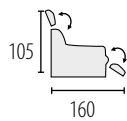

Porty RJ45 + USB

MALIBU

Możliwość zmiany wymiaru mebla

powierzchnia spania 210 x 128 cm

NEXUS

Możliwość zmiany wymiaru mebla

powierzchnia spania 205 x 127 cm

SONAR

Możliwość zmiany wymiaru mebla

PREZYDENT

Możliwość zmiany wymiaru mebla

powierzchnia spania stelaż belgijski 185 x 115 cm
szerokość stelaży RELAX 60, 85
*mechanizm RELAX elektryczny

PREZYDENT

Możliwość zmiany wymiaru mebla

powierzchnia spania stelaż belgijski 185 x 115 cm
 szerokość stelaży RELAX 85
 *mechanizm RELAX elektryczny

PALERMO

Możliwość zmiany wymiaru mebla
powierzchnia spania 190 x 117 cm

PALERMO

Możliwość zmiany wymiaru mebla
powierzchnia spania 190 x 138 cm