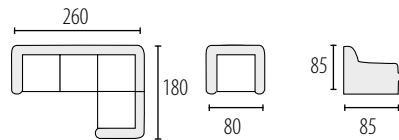

powierzchnia spania stelaż belgijski 185 x 115 cm
 szerokość stelaży RELAX 85
 *mechanizm RELAX elektryczny

PALERMO

Możliwość zmiany wymiaru mebla
powierzchnia spania 190 x 117 cm

PALERMO

Możliwość zmiany wymiaru mebla
powierzchnia spania 190 x 138 cm

PALERMO

Możliwość zmiany wymiaru mebla
powierzchnia spania 210 x 128 cm

LENA

Możliwość zmiany wymiaru mebla
powierzchnia spania 200 x 122 cm

TOPAZ

Możliwość zmiany wymiaru mebla
powierzchnia spania 200 x 122 cm

IZA

Możliwość zmiany wymiaru mebla
powierzchnia spania 185 x 140 cm

IZA 1

Możliwość zmiany wymiaru mebla
powierzchnia spania 220 x 138 cm

IZA 2

Możliwość zmiany wymiaru mebla
powierzchnia spania 220 x 138 cm

IZA 3

Możliwość zmiany wymiaru mebla
powierzchnia spania 220 x 138 cm

IZA 4

Możliwość zmiany wymiaru mebla
powierzchnia spania 220 x 138 cm

GRANDE SIESTA

Możliwość zmiany wymiaru mebla
powierzchnia spania 200 x 145 cm