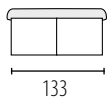

powierzchnia spania stelaż belgijski 185 x 115 cm
 szerokość stelaży RELAX 85
 *mechanizm RELAX elektryczny

PALERMO

Możliwość zmiany wymiaru mebla
powierzchnia spania 190 x 117 cm

PALERMO

Możliwość zmiany wymiaru mebla
powierzchnia spania 190 x 138 cm

PALERMO

Możliwość zmiany wymiaru mebla
powierzchnia spania 210 x 128 cm

LENA

Możliwość zmiany wymiaru mebla
powierzchnia spania 200 x 122 cm

TOPAZ

Możliwość zmiany wymiaru mebla
powierzchnia spania 200 x 122 cm

IZA

Możliwość zmiany wymiaru mebla
powierzchnia spania 185 x 140 cm

IZA 1

Możliwość zmiany wymiaru mebla
powierzchnia spania 220 x 138 cm

IZA 2

Możliwość zmiany wymiaru mebla
powierzchnia spania 220 x 138 cm

IZA 3

Możliwość zmiany wymiaru mebla
powierzchnia spania 220 x 138 cm

IZA 4

Możliwość zmiany wymiaru mebla
powierzchnia spania 220 x 138 cm

GRANDE SIESTA

Możliwość zmiany wymiaru mebla
powierzchnia spania 200 x 145 cm