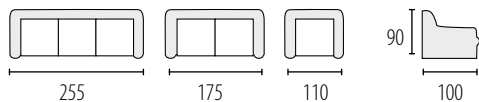

IZA

Możliwość zmiany wymiaru mebla
powierzchnia spania 200 x 145 cm

PAOLA

Możliwość zmiany wymiaru mebla
powierzchnia spania 200 x 145 cm

ROLF

Możliwość zmiany wymiaru mebla
powierzchnia spania 200 x 145 cm

DIANA 1

Możliwość zmiany wymiaru mebla
powierzchnia spania 205 x 145 cm

DIANA 2

Możliwość zmiany wymiaru mebla
powierzchnia spania 205 x 145 cm

DALLAS

Możliwość zmiany wymiaru mebla
powierzchnia spania 200 x 145 cm

VENUS

Możliwość zmiany wymiaru mebla
powierzchnia spania 200 x 145 cm

WIGO

Możliwość zmiany wymiaru mebla
powierzchnia spania 190x115 cm

FLORYDA

Możliwość zmiany wymiaru mebla
powierzchnia spania 190 x 125 cm