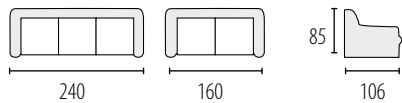

IZA 3

Możliwość zmiany wymiaru mebla
powierzchnia spania 220 x 138 cm

IZA 4

Możliwość zmiany wymiaru mebla
powierzchnia spania 220 x 138 cm

GRANDE SIESTA

Możliwość zmiany wymiaru mebla
powierzchnia spania 200 x 145 cm

IL PICARE

Możliwość zmiany wymiaru mebla

PONGO

Możliwość zmiany wymiaru mebla
powierzchnia spania 200 x 126 cm

FABIO

Możliwość zmiany wymiaru mebla
powierzchnia spania 200 x 145 cm

NEWADA

Możliwość zmiany wymiaru mebla
powierzchnia spania 190 x 145 cm

IZA

Możliwość zmiany wymiaru mebla
powierzchnia spania 200 x 145 cm

PAOLA

Możliwość zmiany wymiaru mebla
powierzchnia spania 200 x 145 cm

ROLF

Możliwość zmiany wymiaru mebla
powierzchnia spania 200 x 145 cm

DIANA 1

Możliwość zmiany wymiaru mebla
powierzchnia spania 205 x 145 cm

DIANA 2

Możliwość zmiany wymiaru mebla
powierzchnia spania 205 x 145 cm

DALLAS

Możliwość zmiany wymiaru mebla
powierzchnia spania 200 x 145 cm