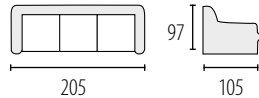

ELZA

Możliwość zmiany wymiaru mebla
powierzchnia spania 200 x 125 cm

MONIKA

Możliwość zmiany wymiaru mebla
powierzchnia spania 190 x 125 cm

FINKA

Możliwość zmiany
wymiaru mebla
powierzchnia spania
190 x 120 cm

SMART

Możliwość zmiany
wymiaru mebla
powierzchnia spania
190 x 80 cm

PONTON

Możliwość zmiany wymiaru mebla
powierzchnia spania 205 x 130 cm

MARS

Możliwość zmiany wymiaru mebla
powierzchnia spania 190 x 117 cm