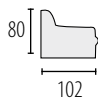

Porty RJ45 + USB

MALIBU

Możliwość zmiany wymiaru mebla

powierzchnia spania 210 x 128 cm

NEXUS

Możliwość zmiany wymiaru mebla

powierzchnia spania 205 x 127 cm

SONAR

Możliwość zmiany wymiaru mebla

PREZYDENT

Możliwość zmiany wymiaru mebla

powierzchnia spania stelaż belgijski 185 x 115 cm
szerokość stelaży RELAX 60, 85
*mechanizm RELAX elektryczny

PREZYDENT

Możliwość zmiany wymiaru mebla

powierzchnia spania stelaż belgijski 185 x 115 cm
 szerokość stelaży RELAX 85
 *mechanizm RELAX elektryczny

PALERMO

Możliwość zmiany wymiaru mebla
powierzchnia spania 190 x 117 cm

PALERMO

Możliwość zmiany wymiaru mebla
powierzchnia spania 190 x 138 cm