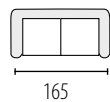

IZA 3

Możliwość zmiany wymiaru mebla
powierzchnia spania 220 x 138 cm

IZA 4

Możliwość zmiany wymiaru mebla
powierzchnia spania 220 x 138 cm

GRANDE SIESTA

Możliwość zmiany wymiaru mebla
powierzchnia spania 200 x 145 cm

IL PICARE

Możliwość zmiany wymiaru mebla

PONGO

Możliwość zmiany wymiaru mebla
powierzchnia spania 200 x 126 cm

FABIO

Możliwość zmiany wymiaru mebla
powierzchnia spania 200 x 145 cm

NEWADA

Możliwość zmiany wymiaru mebla
powierzchnia spania 190 x 145 cm

IZA

Możliwość zmiany wymiaru mebla
powierzchnia spania 200 x 145 cm

PAOLA

Możliwość zmiany wymiaru mebla
powierzchnia spania 200 x 145 cm

ROLF

Możliwość zmiany wymiaru mebla
powierzchnia spania 200 x 145 cm

DIANA 1

Możliwość zmiany wymiaru mebla
powierzchnia spania 205 x 145 cm

DIANA 2

Możliwość zmiany wymiaru mebla
powierzchnia spania 205 x 145 cm

DALLAS

Możliwość zmiany wymiaru mebla
powierzchnia spania 200 x 145 cm